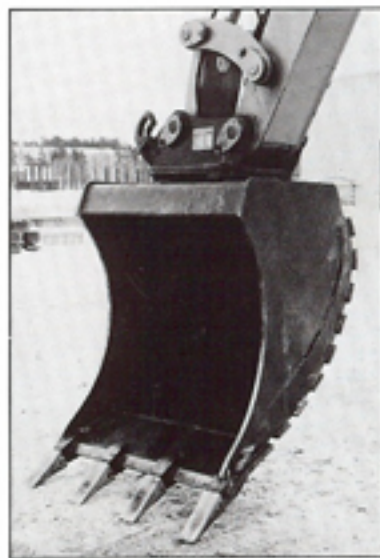

"Super"- kopplingen

CAT[®]

Engson
**SNABB-
FÄSTE R600**

...finns för din CAT SCANDINAVIA-grävare!

Den tekniskt/ekonomiskt högt utvecklade produkt som nya B-seriens grävmaskiner från CAT utgör innefattar även den idealiska kombinationen rätt grävmaskin/ett avancerat nytänkande vad gäller redskapsinfästningen! Den av konstruktören Fritiof Huldén utvecklade och patenterade runda snabbkopplingen marknadsföres av Engson med beteckning Engson Snabbfäste R 600. Kopplingen är erkänd och välkommen av maskinanvändare och -tillverkare och har av CATERPILLAR, världens största entreprenadmaskintillverkare fått utlåtandet: "Världens för närvarande bästa snabbkoppling". Detta på grund av överlägsna egenskaper:

206 B FT SCANDINAVIA med CAT miljömotor 3114, transporthastighet 35 km/tim samt Engson roterande snabbfäste R 600.

- Bibehållen grävkraft och geometri hos skopan tack vare låg bygghöjd
- Låg egenvikt och stor anliggningsyta mot skopan ger maskinen bibehållen lyftkapacitet och gynnsamt kraftflöde till skopan.
- Koniska anliggningsytor mellan koppling och redskap och kontinuerlig ansättning av låsregeln eliminerar glapp mot skopan.
- Hydrauliska arbetsredskap kan anbringas med möjlighet till svivande oljegenomföring i fästets centrum.

OÄNDLIGA ARBETSOMRÅDEN

Ny arbetsteknik och nya användningsområden för grävmaskinen tack vare att skopan kan roteras 360° och låsas i önskat läge — höjdrävning, dikesrensning utförs effektivare liksom asfaltskärning i olika riktningar, pallgaffelhantering m m.

Koppla snabbt och lätt till och från redskapen — skenan kan kopplas från alla håll tack vare den runda tallriken.

Inget glapp kan uppstå. Koniska anliggningsytor låser redskapet hårt mot kopplingen.

Skopan i frikopplat läge kan mekaniskt roteras till önskat läge och låses automatiskt.